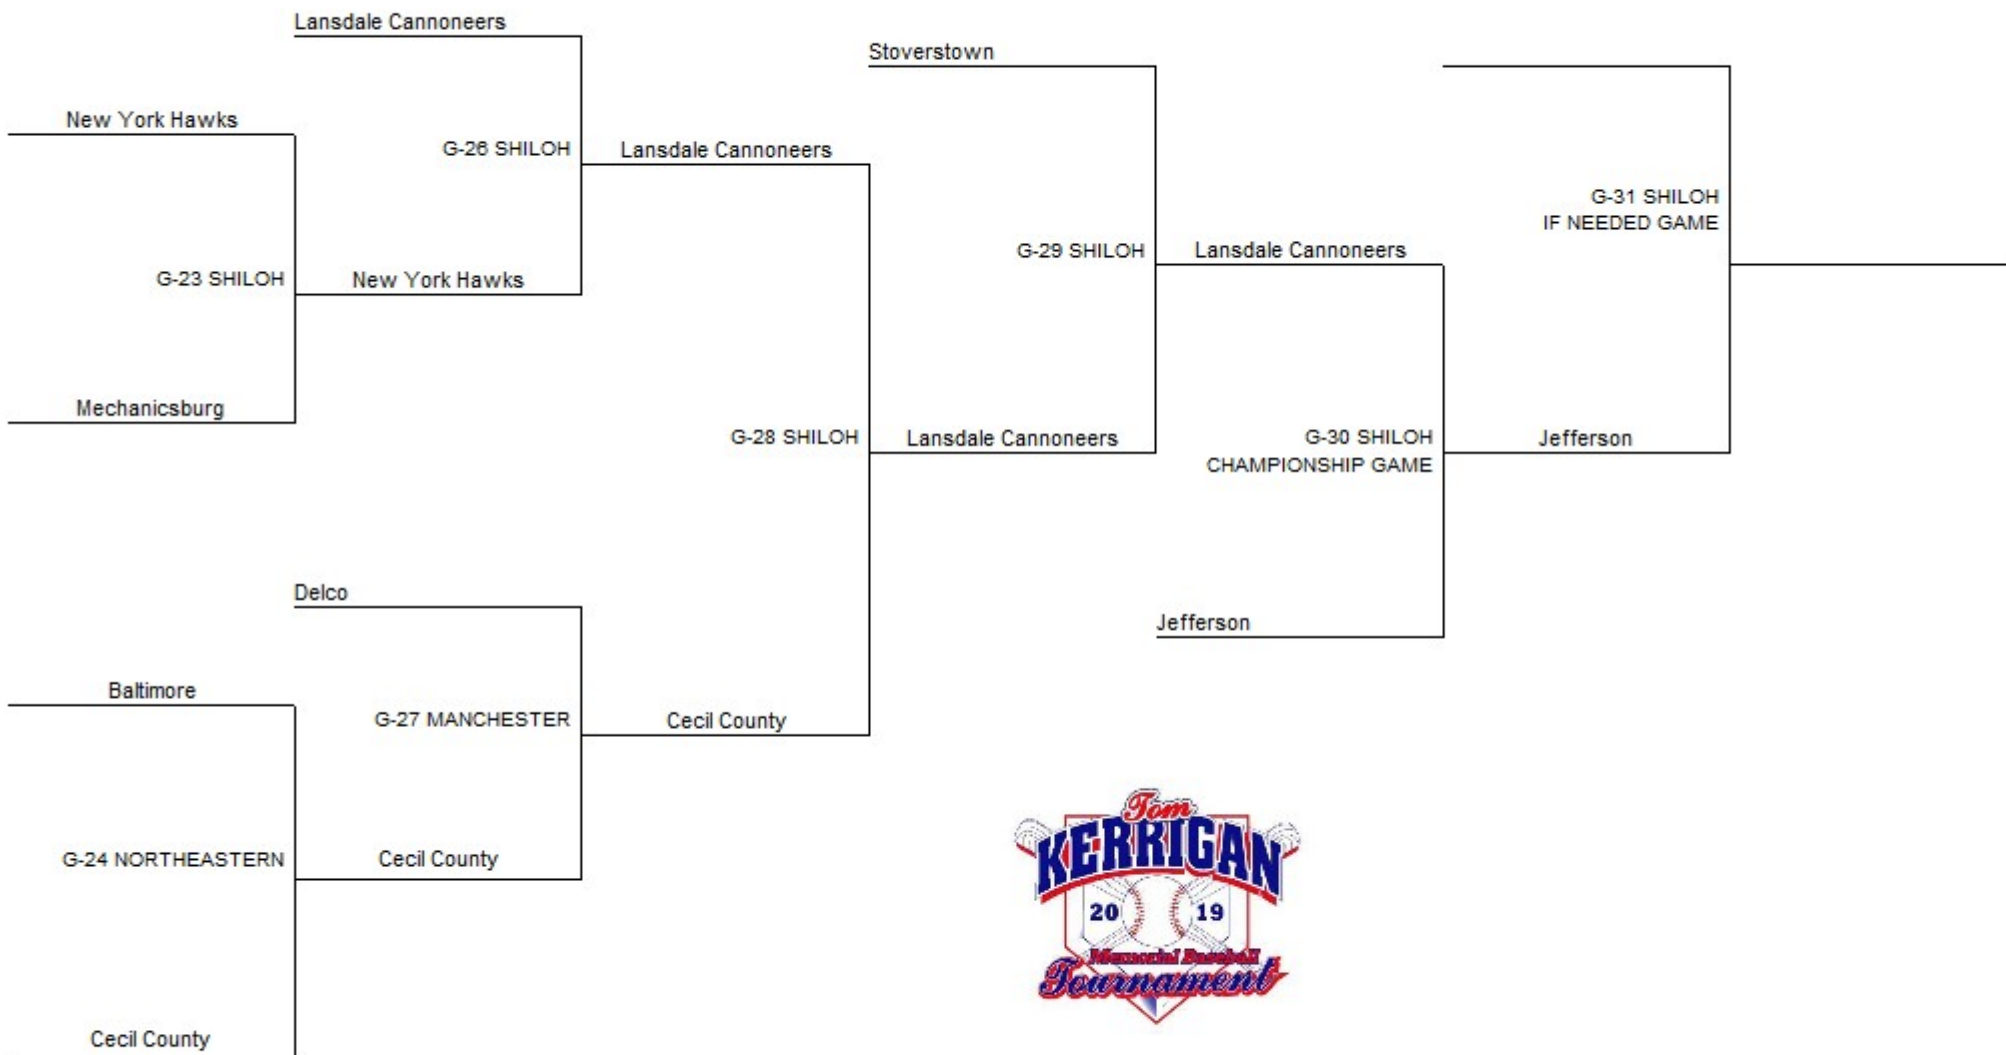

2:00 PM SUN

4:30 PM SUN

9:00 AM MON

11:30 AM MON

2:00 PM MON

4:30 PM MON

www.tomkerriganmemorial.org

2:00 PM SUN

4:30 PM SUN

9:00 AM MON

11:30 AM MON

2:00 PM MON

4:30 PM MON