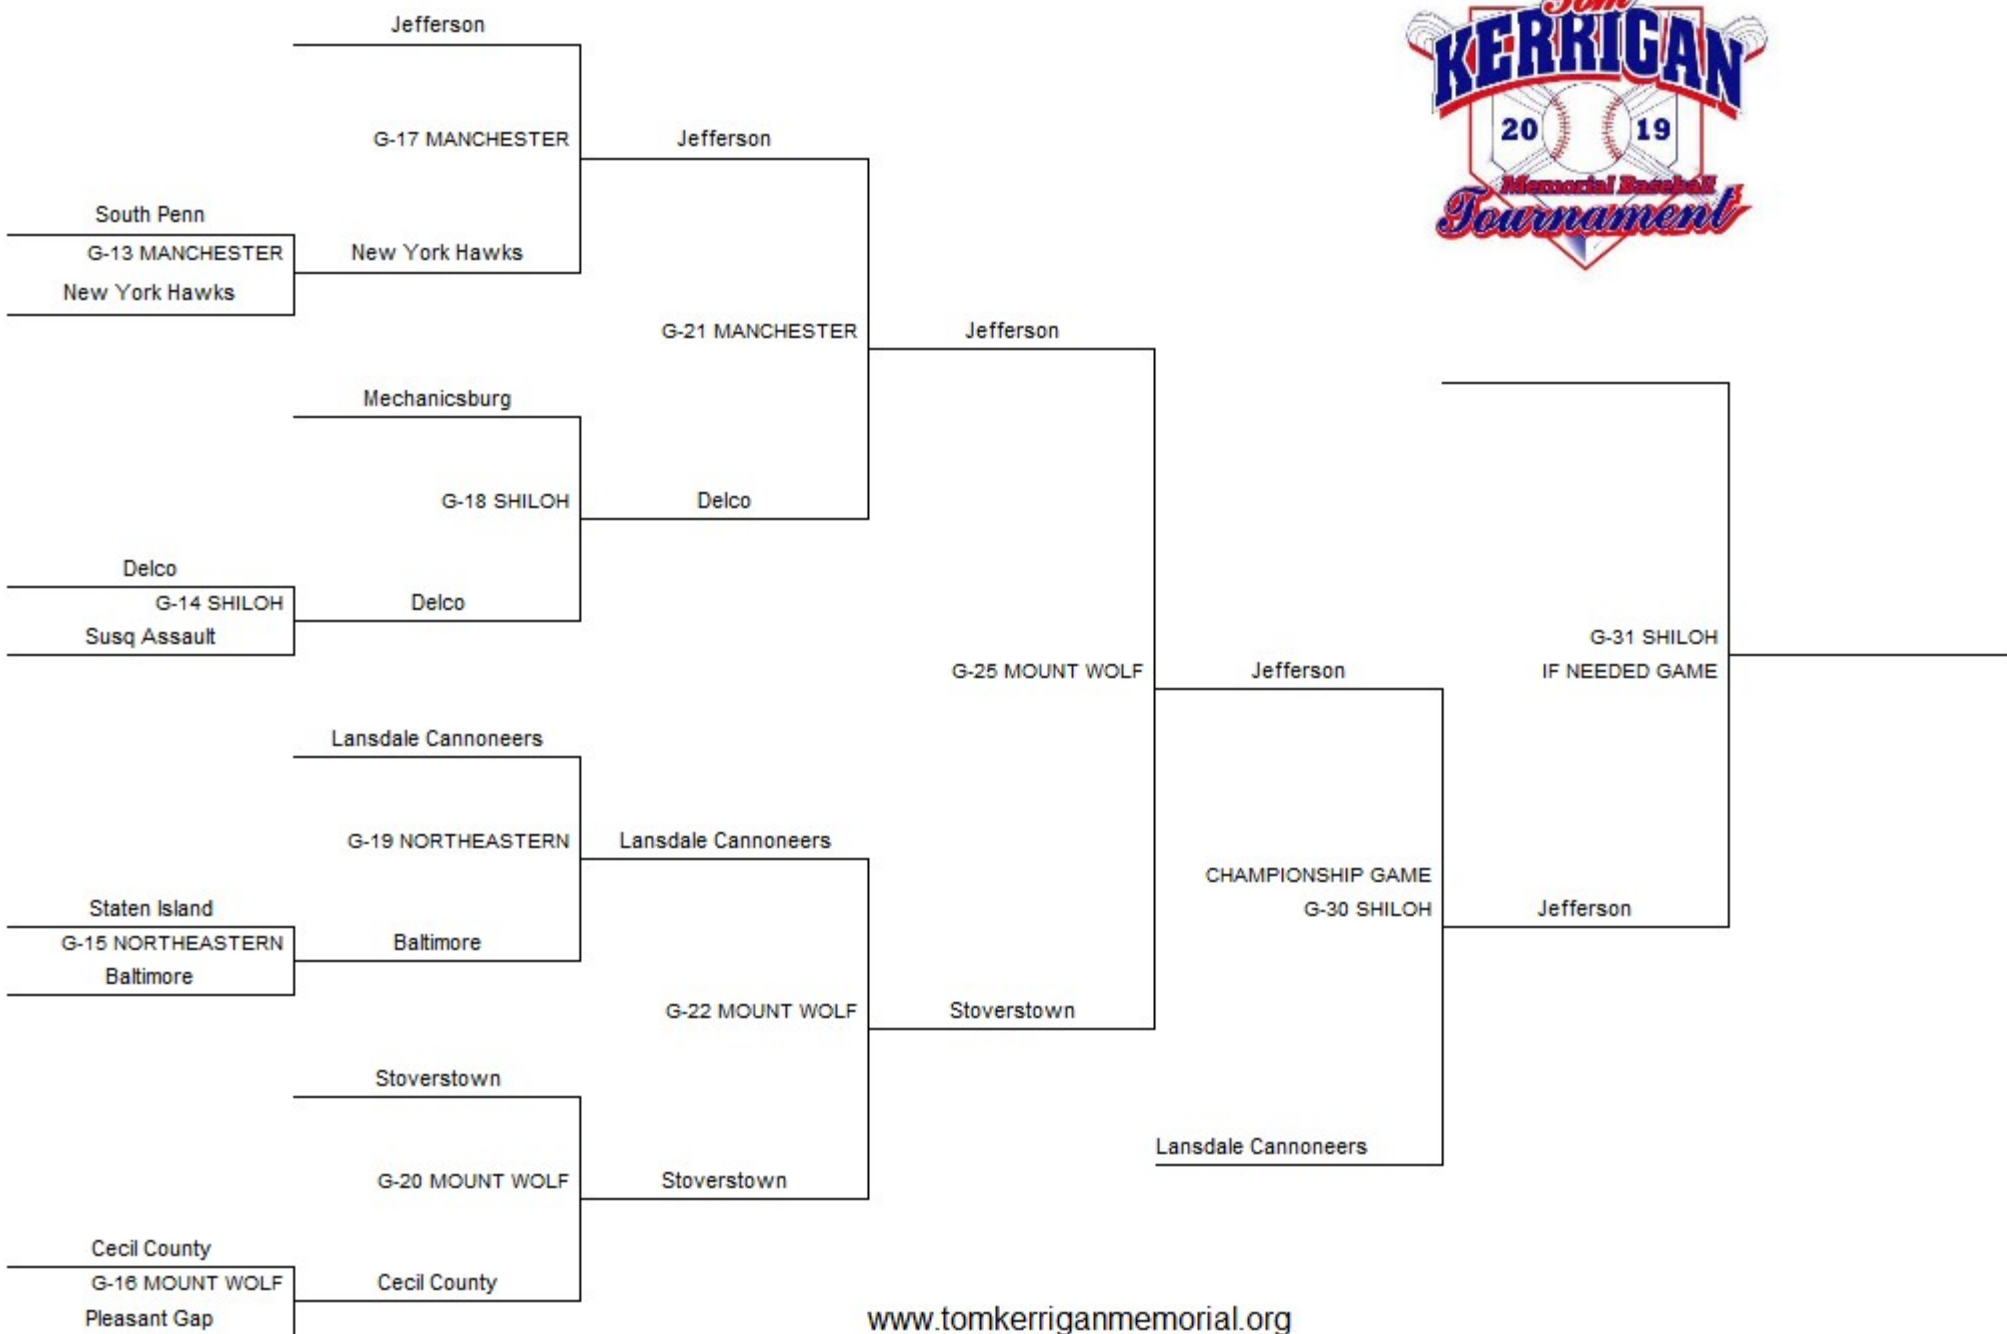

9:00 AM SUN

11:30 AM SUN

2:00 PM SUN

4:30 PM SUN

2:00 PM MON

4:30 PM MON

www.tomkerriganmemorial.org

9:00 AM SUN

11:30 AM SUN

2:00 PM SUN

4:30 PM SUN

2:00 PM MON

4:30 PM SUN